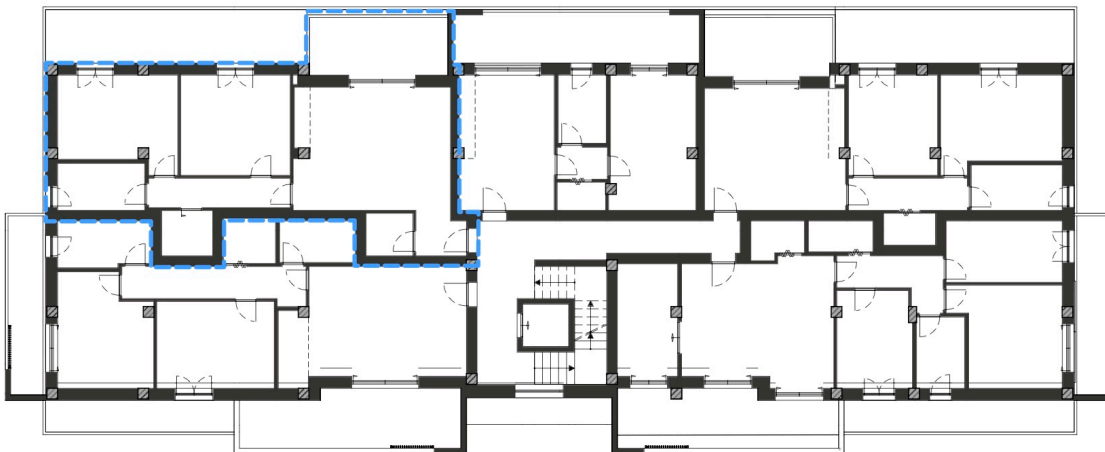

MODENA - VIA MANARA

Appartamento 2_Piano Primo

Scala 1:100

VENDUTO

ADRAMENT

Scala 1:200

2	APPARTAMENTO	PRIMO	95,96	100%	95,96	
	TERRAZZO	PRIMO	12,05	50%	6,03	101,99

SUPERFICI COMMERCIALI

Appartamento 2