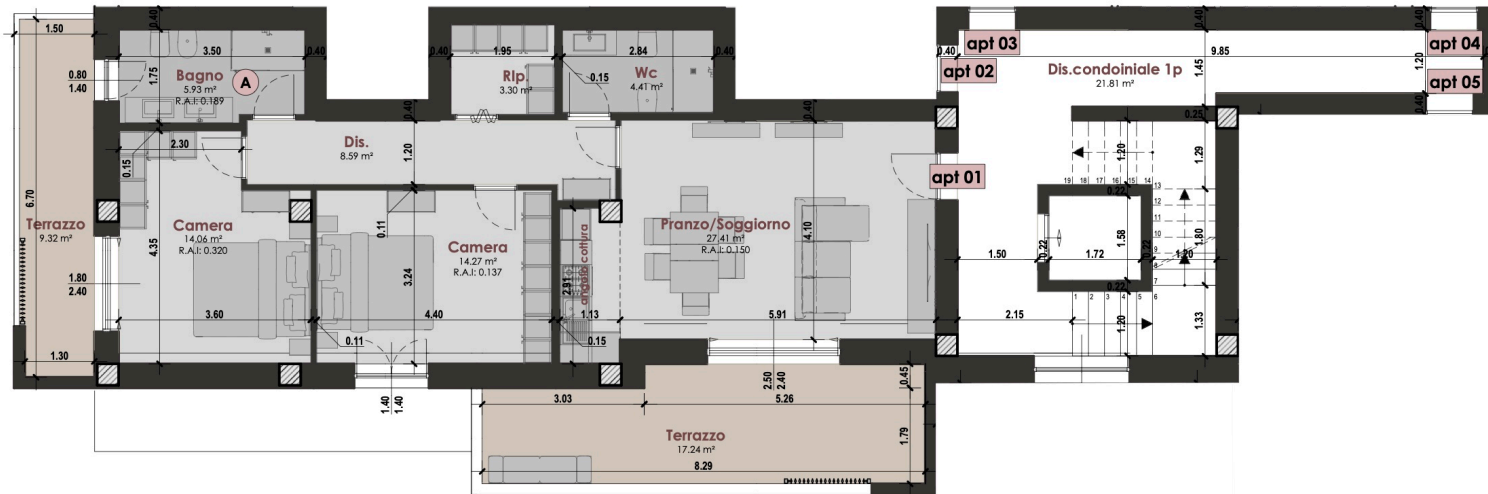

MODENA - VIA MANARA

Appartamento 1_Piano Primo

Scala 1:100

INQUADRAMENTO PIANO PRIMO

Scala 1:200

1	APPARTAMENTO	PRIMO	98,00	100%	98,00	
	TERRAZZO	PRIMO	10,53	50%	5,27	
	TERRAZZO	PRIMO	19,71	50%	9,86	113,12

SUPERFICI COMMERCIALI

Appartamento 1