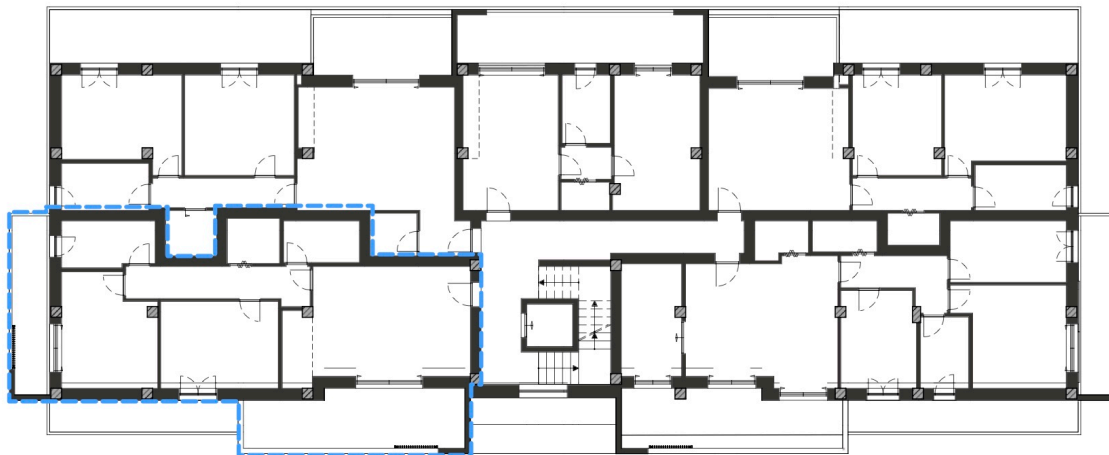

MODENA - VIA MANARA

Appartamento 1_Piano Primo

Scala 1:100

INQUADRAMENTO PIANO PRIMO

Scala 1:200

1	APPARTAMENTO	PRIMO	98,00	100%	98,00	
	TERRAZZO	PRIMO	10,53	50%	5,27	
	TERRAZZO	PRIMO	19,71	50%	9,86	113,12

SUPERFICI COMMERCIALI

Appartamento 1