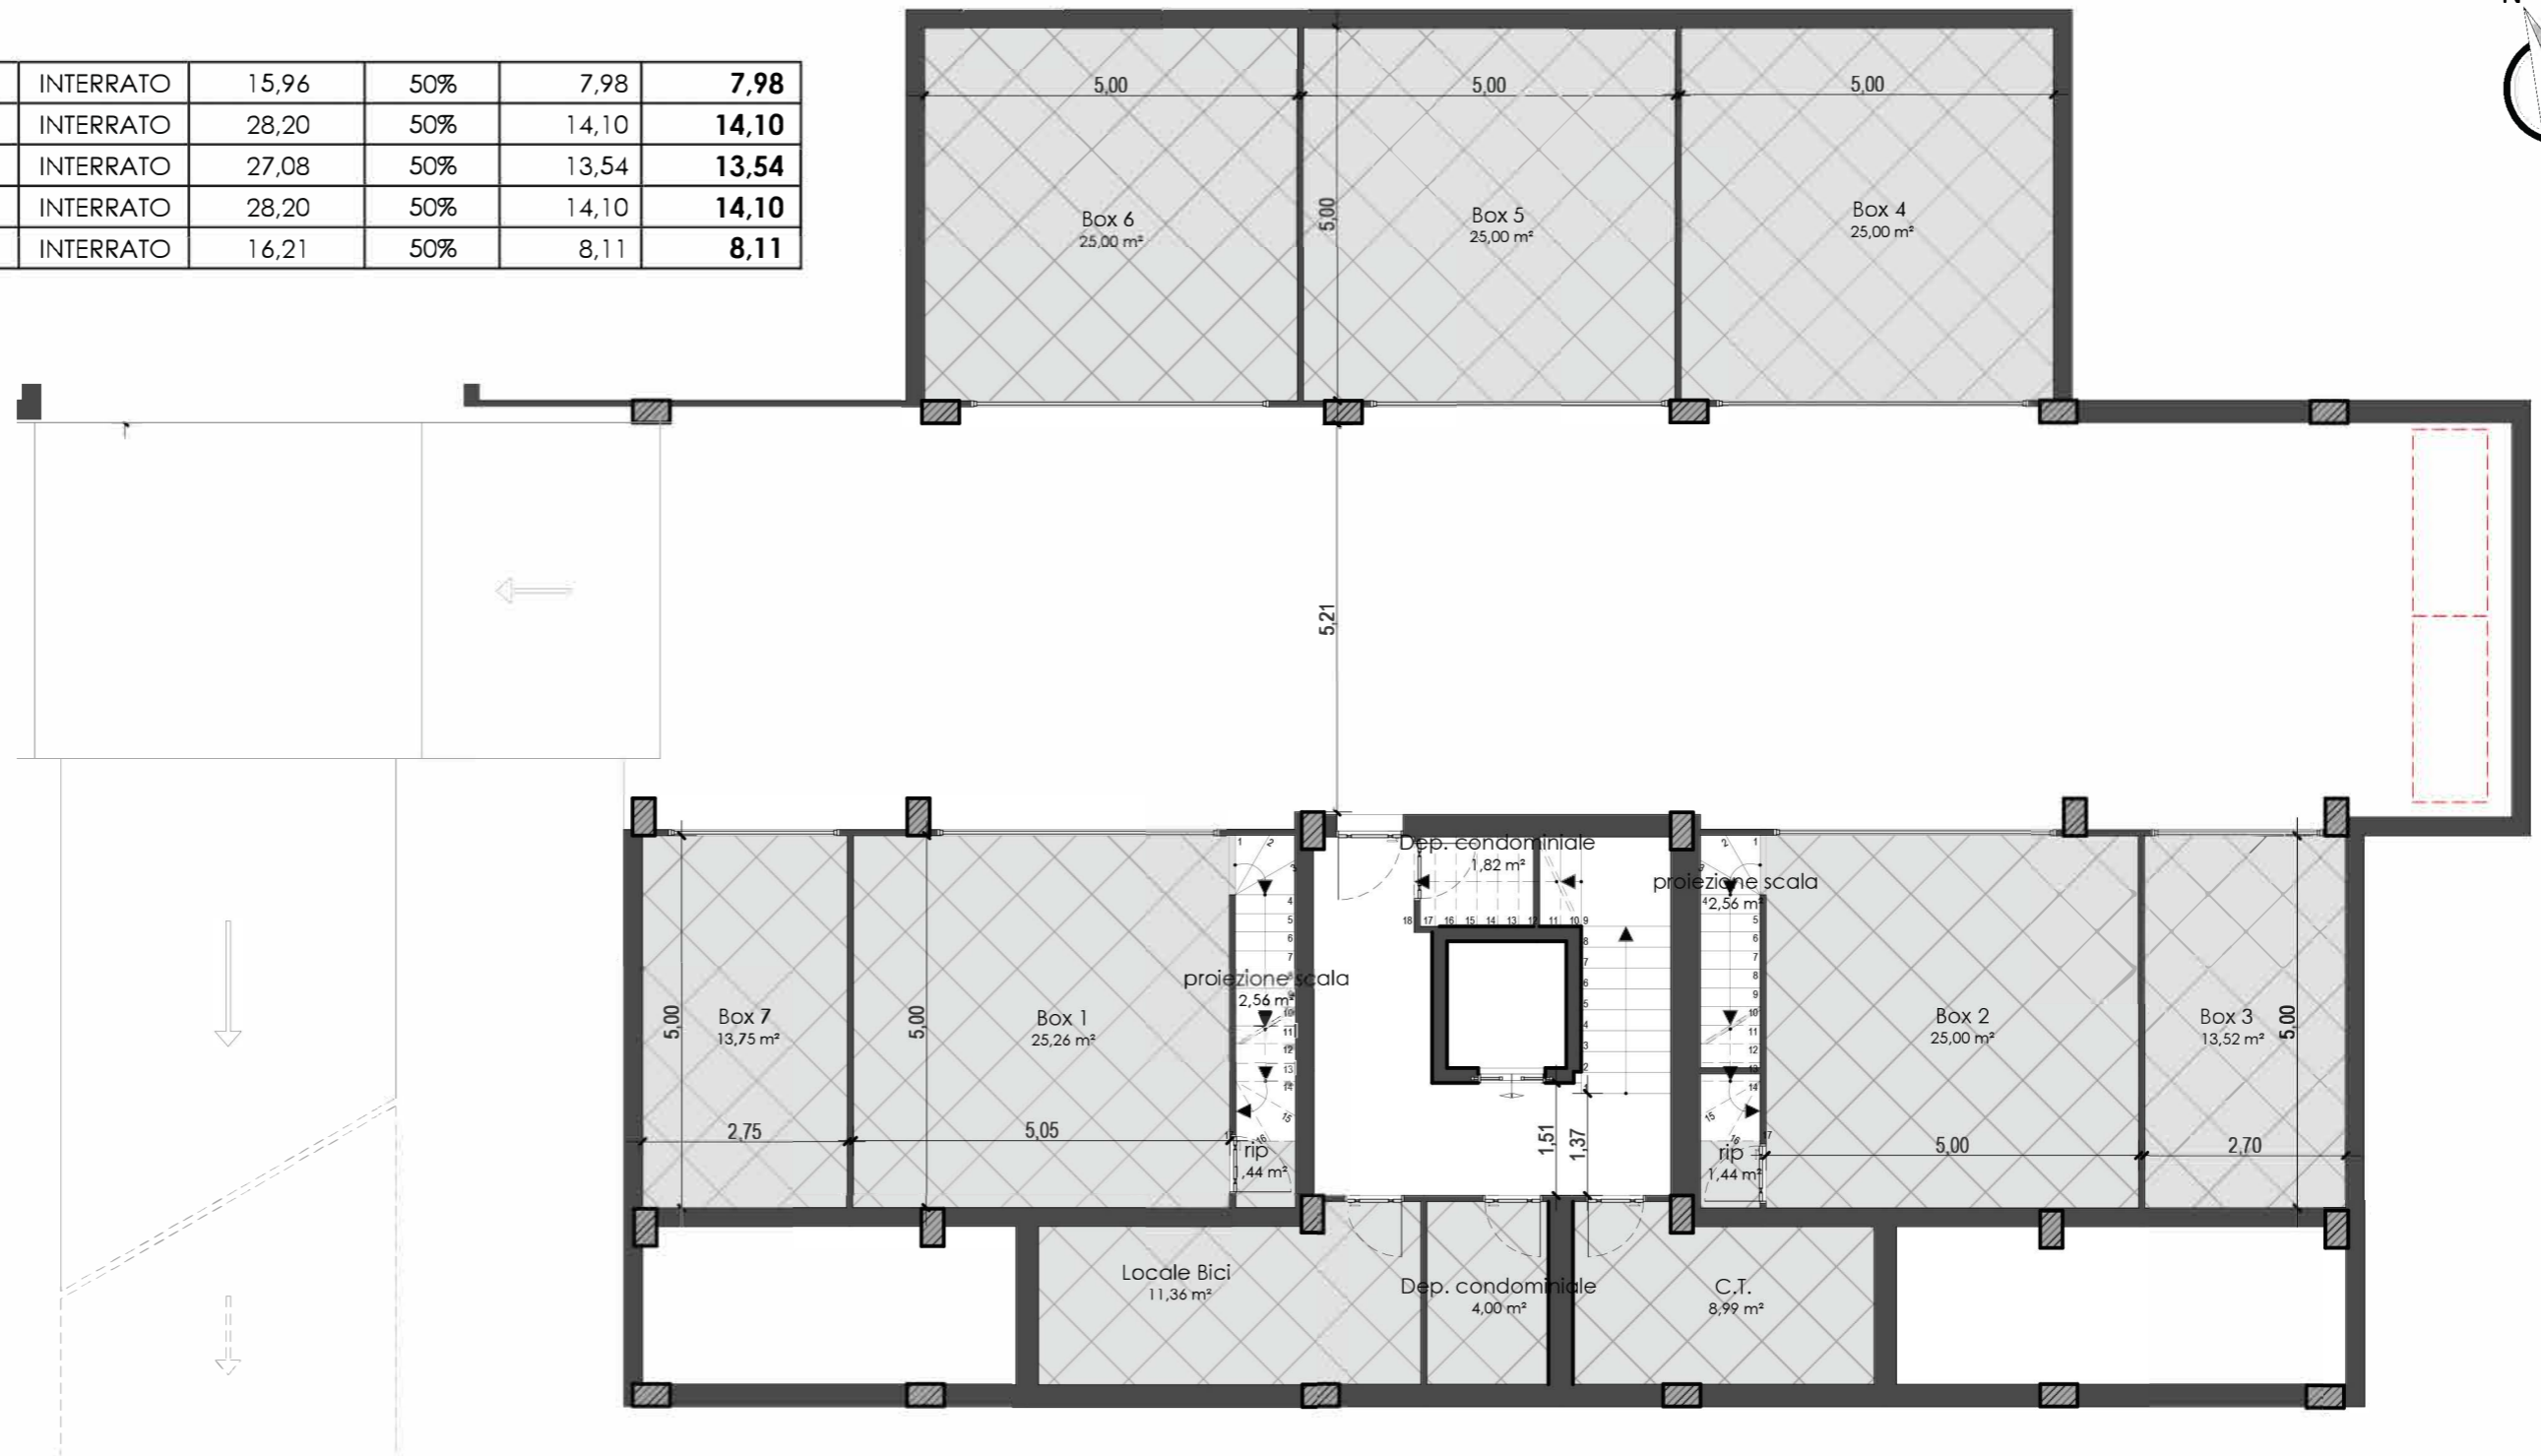

CASINALBO - LOTTO H

PIANO INTERRATO - LOTTO H

Box3 EdH	GARAGE	INTERRATO	15,96	50%	7,98	7,98
Box4 EdH	GARAGE	INTERRATO	28,20	50%	14,10	14,10
Box5 EdH	GARAGE	INTERRATO	27,08	50%	13,54	13,54
Box6 EdH	GARAGE	INTERRATO	28,20	50%	14,10	14,10
Box7 EdH	GARAGE	INTERRATO	16,21	50%	8,11	8,11

SUPERFICI COMMERCIALI

Piano interrato - Lotto H